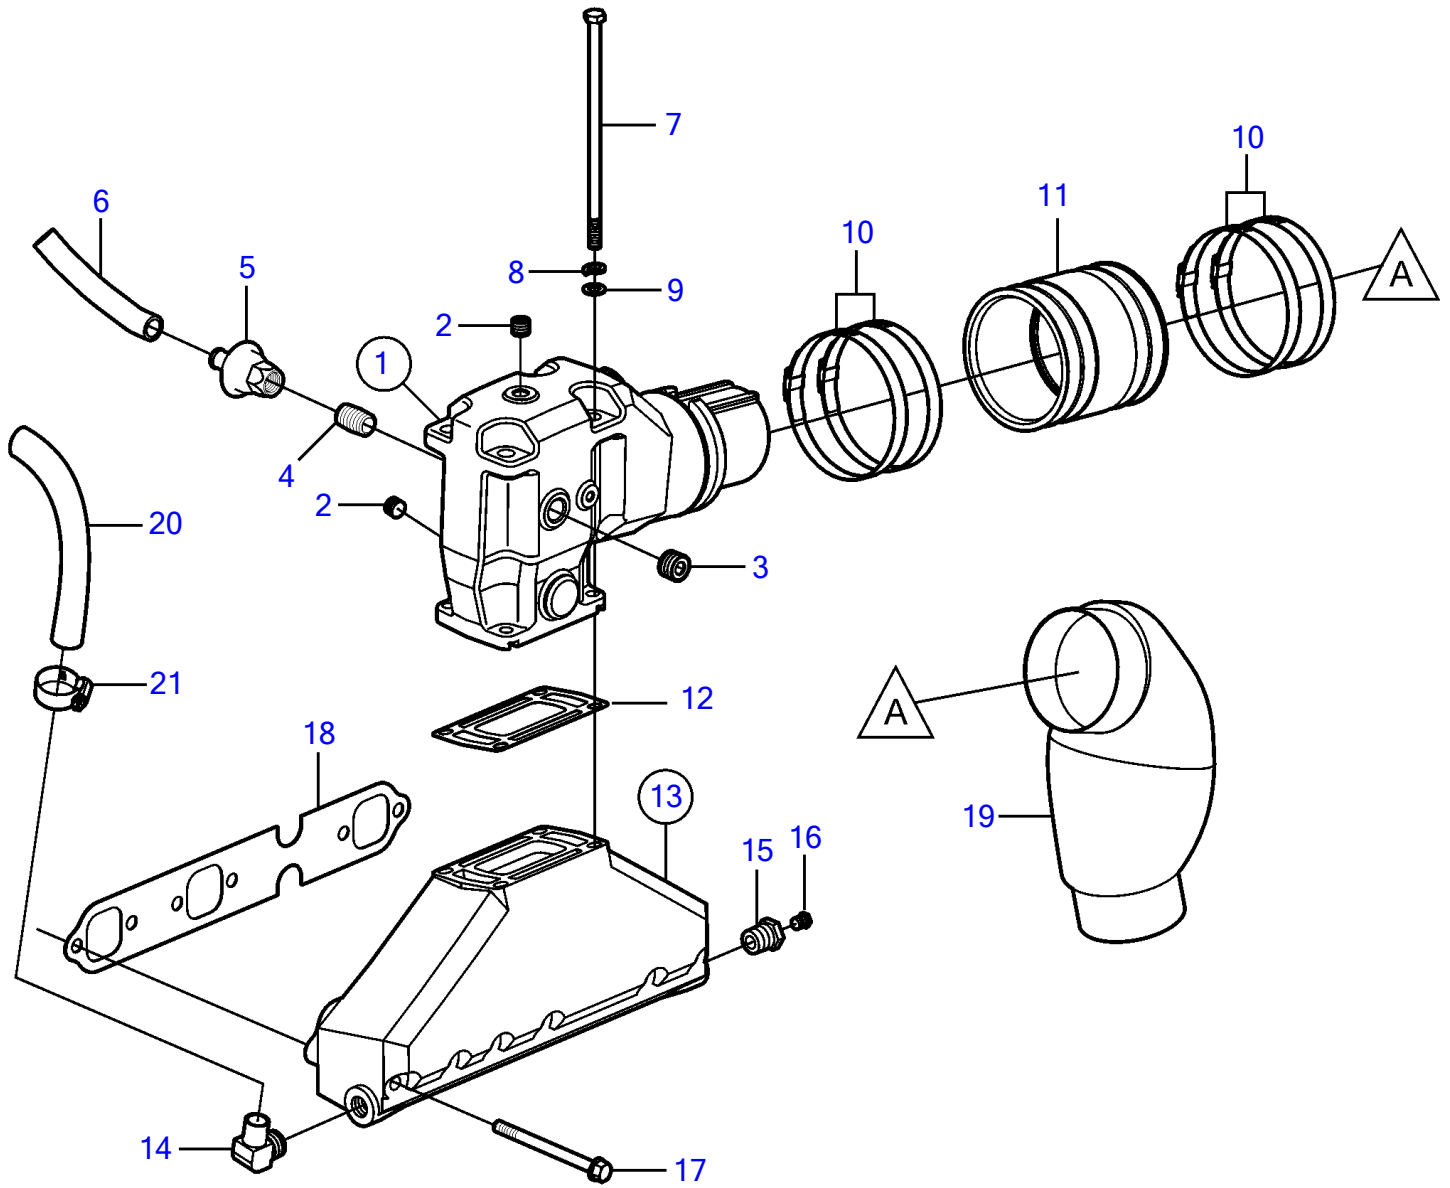

4.3GIJWTR, 4.3GSJWTR

24470

4.3GIJWTR, 4.3GSJWTR

REF	PART NO.	QTY	DESCRIPTION	SEE SEC.	NOTES
1	3857944	2	Elbow		
			• Bulletin P-25-1-5	P-25-1-5-EN	Riser Extension Kit
2	3850740	4	• Plug		
3	3850999	4	• Plug		
4	3857763	2	Fitting		
5	3857761	2	Valve		
6	(3857178)	2	Hose		Obsolete part
7	3852830	8	Screw		
8	3852002	8	Spring washer		
9	3852058	8	Washer		
10	3853860	8	Hose clamp		
11	3852696	2	Hose		
12	3863191	1	Kit		
		2	• Gasket		
13	3857656	2	Exhaust manifold		
14	3852538	2	• Elbow		
15	3858291	2	• Reduction sleeve		
16	3850802	2	• Plug		
17	3857184	12	Flange screw		
18	3853412	2	Gasket		
19	3854874	2	Exhaust pipe		
20	3857843	2	Hose		
21	3853780	4	Hose clamp		